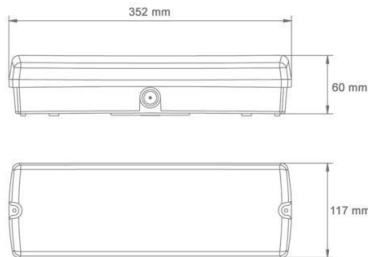

## Noodverlichting opbouw 3W

Breedte: 117mm  
Lengte: 352mm  
Diepte: 60mm

## Technische gegevens

Lichtbron: LED 3W	Garantie : 3 jaar
Lumen: 185 Lumen	Certificering : CE, RoHs, ISO 7010
Bereik : 20 meter	Werking: Continu of niet-continu brandend
Frequentie : NVT	Montage: Plafond of wand
Voeding: 220-240V AC	Gewicht : 850 g
Type batterij : Accupack NiCd	Testfunctie: ST-zelftest met testknop
Verwachte levensduur batterij : >45 000 branduren	IP-waarde: IP65 spatwaterdicht
Back-up:	Bebat: NVT
Autonomie: 180 minuten	Recupel: 1 x 0.01€