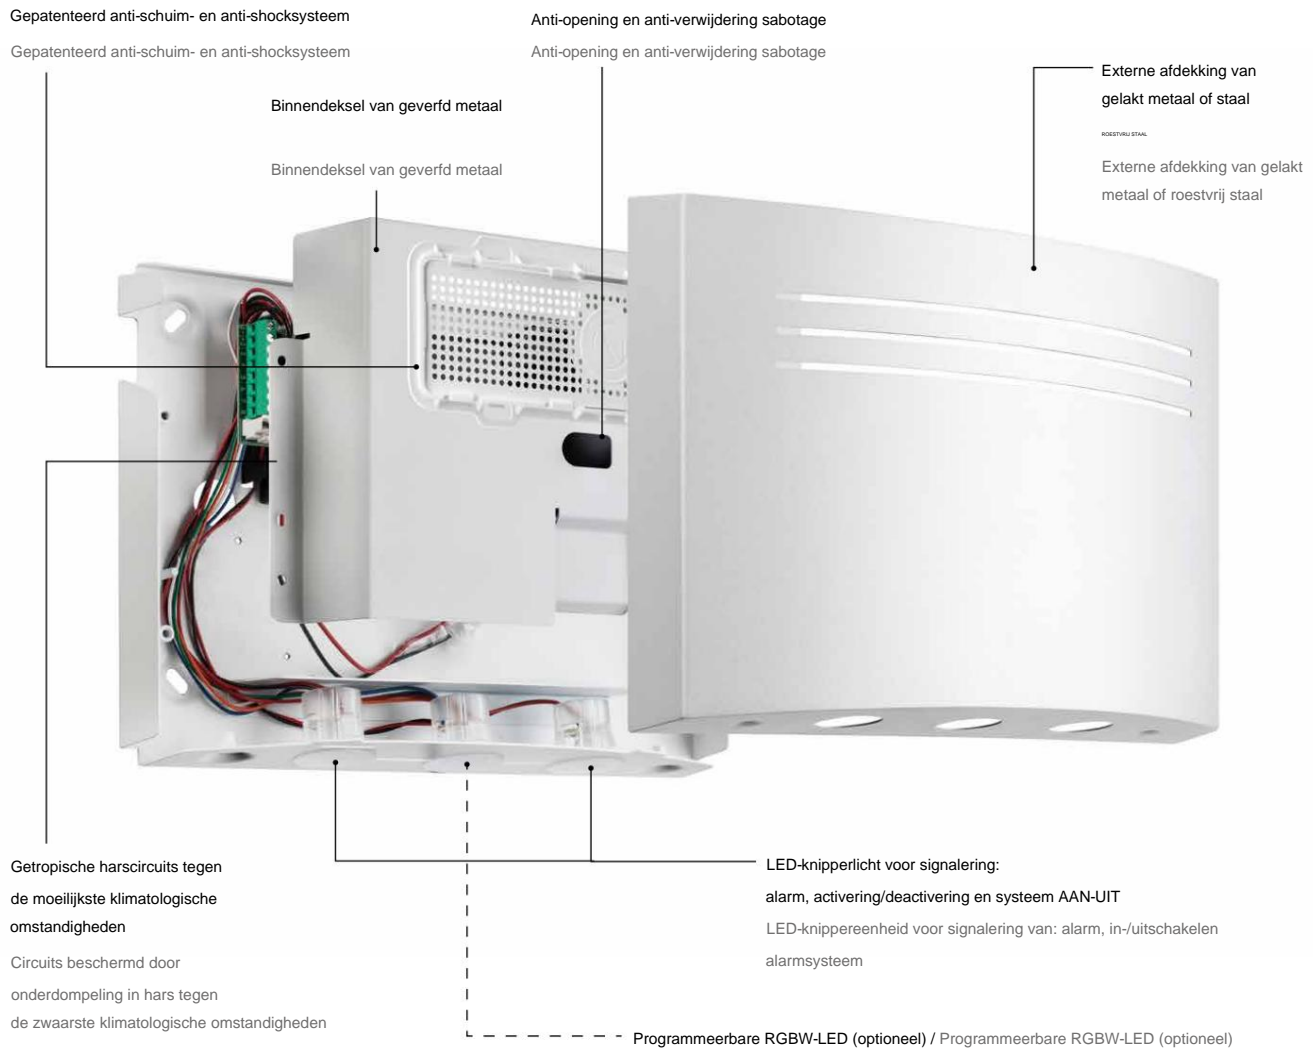

TECHNISCHE GEGEVENS / TECHNISCHE GEGEVENS

Voeding : 13,8 Vdc MAX opname

van het bedieningspaneel / MAX verbruik van alarmcentrale: 700 mA

Absorptie in rust / Stand-by verbruik: 15 mA

Batterijverbruik bij alarm: 0,85 A

LED-absorptie / LED-verbruik: 25 mA

Fundamentele frequentie : 2100 Hz

MAX geluidsvermogen op 1 m / MAX geluidsniveau op 1 m: 106 dB

Mogelijkheid tot 3- of 2-draads besturing / 3- of 2- draads besturingsoptie

Op afstand bestuurbare sirene en batterijtest / Test op afstand van sirene en batterij

Afwijkende uitvoer

Dubbel sabotagesysteem tegen openen en verwijderen

Gepatenteerd antischuim- en antishocksysteem / Gepatenteerd antischuim- en antishockapparaat

Milieuklasse / Milieuklasse: IV

Beschermingsgraad / Beschermingsniveau: IP 44

Bedrijfstemperatuur : -25°C +55°C

Accu / Accu: 12 V 2,1 Ah Pb of/of 12 V 1,2 Ah Pb

Certificering van conformiteit met EN 50131-4 / Voldoet aan norm EN 50131-4

Merk / Merken: IMQ Security Systems

Merk / Merken: Onzeker

Gewicht (gr.) / Gewicht (gr.): 2.800