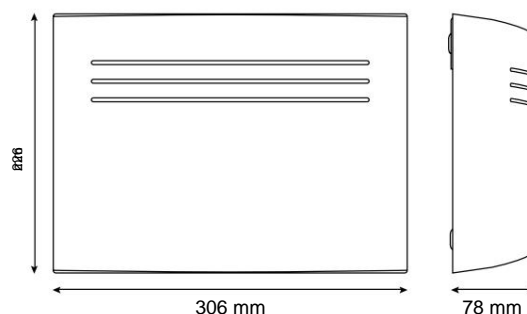

AANPASSINGEN

AANPASSINGEN

Stickers - Zeefdrukken - Stickers

Stickers met reliëf - Zeefdrukken - Sticker

STANDAARD

STANDAARD FUNCTIES

Positief en negatief AAN/UIT instelbaar via dip-schakelaar / Positief en negatief AAN/UIT instelbaar via dip-schakelaar