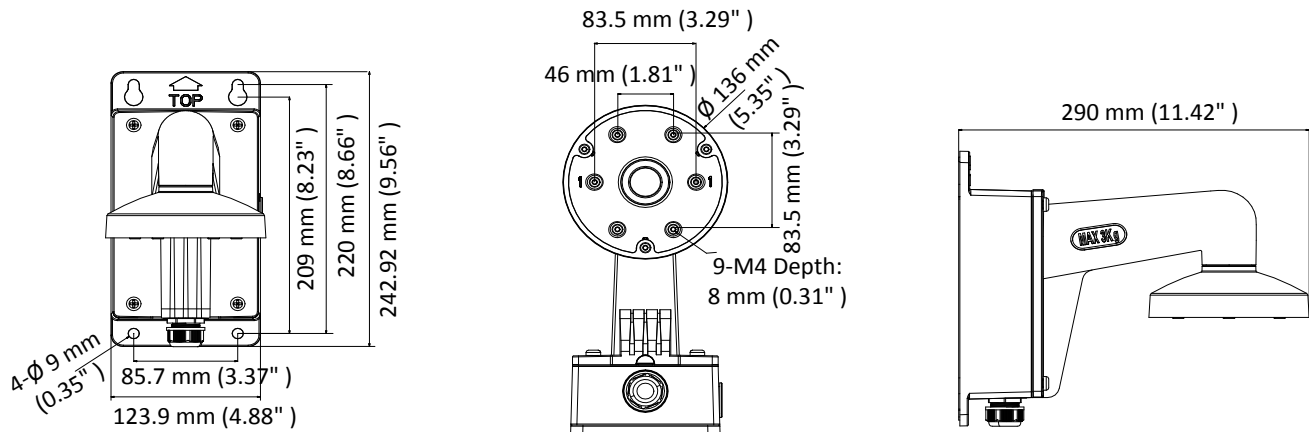

### Wall Mount

#### Dimension

#### Parameter

Model	DS-1273ZJ-135B
Parameters	Wall Mount
Appearance	Hikvision White
Material	Aluminum Alloy
Dimension	Ø 136 mm × 242.92 mm × 290 mm (5.35" × 9.56" × 11.42")
Weight	1475 g (3.25 lb.)