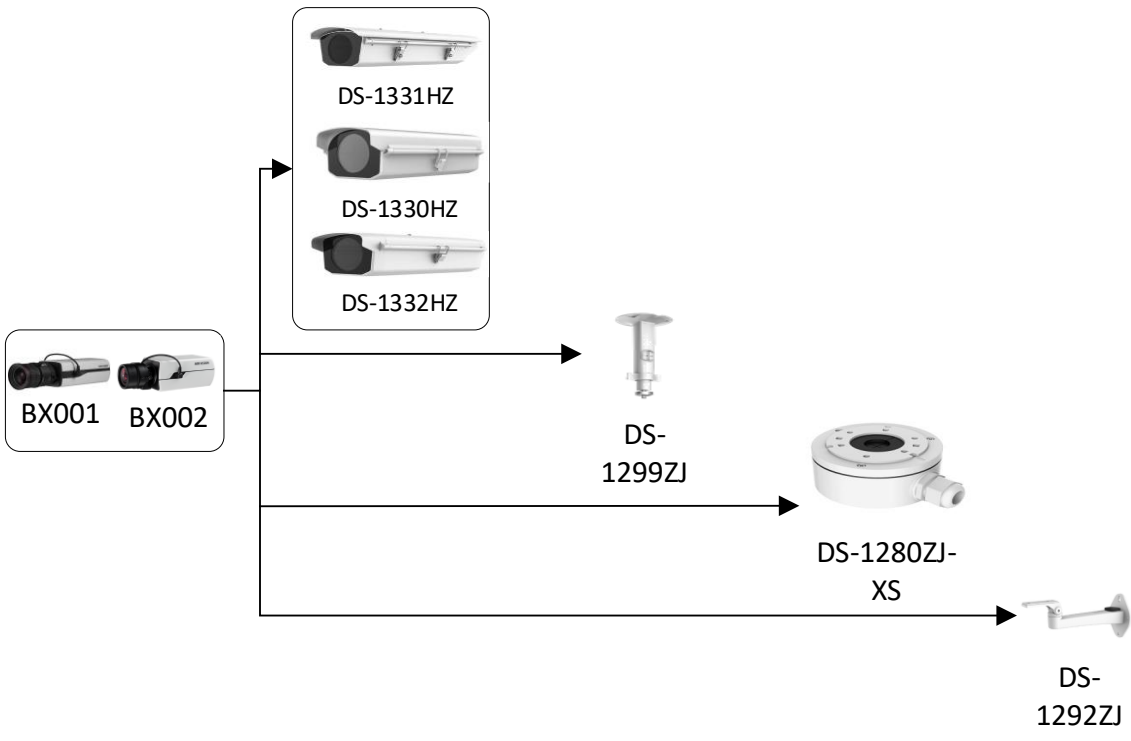

Camera

Housing

Pendant
Mount

Junction
box

Wall
Mount

Corner/pole
mount

Cardan
Joint

Column
Mount

No.	Shape	PTZ Camera	No.	Shape	PTZ Camera
PTZ001		DS-2DE1A200(I)W-DE3 DS-2DE1A400(I)W-DE3	PTZ020		DS-2DF6A836X-AEL DS-2DF6A825X-AEL DS-2DF6A436X-AEL DS-2DF6A425X-AEL DS-2DF6A236X-AEL DS-2DF6A225X-AEL
PTZ002		DS-2DE2A204(I)W-DE3 DS-2DE2A404(I)W-DE3	PTZ021		DS-2DF8A425I(N)X-AEL DS-2DF8A436I(N)X-AEL DS-2DF8A825I(N)X-AEL DS-2DF8A836I(N)X-AEL
PTZ003		DS-2DE2204IW DS-2DE2204IW-DE3/W	PTZ022		DS-2DF9C245IH-DLW DS-2DF9C435IH-DLW
PTZ004		DS-2DE2106IW-DE3	PTZ023		DS-2DF5220S-D4 DS-2DF5220S-DE4/W
PTZ005		DS-2DE3204W-DE DS-2DE3304W-DE	PTZ024		DS-2PT9122IX-D/S
PTZ006		DS-2DE4425W-DE DS-2DE4225W-DE DS-2AE4225T-D(C) DS-2AE4215T-D(C)	PTZ025		DS-2PT3326IZ-DE3 DS-2PT3122IZ-DE3
PTZ007		DS-2AE4225TI-D(C) DS-2AE4215TI-D(C) DS-2DE4425IW-DE DS-2DE4415IW-DE DS-2DE4225IW-DE DS-2DE4215IW-DE	PTZ026		DS-2PT3306IZ-DE3
PTZ008		DS-2DE4A220IW-DE DS-2DE4A320IW-DE DS-2DE4A425IW-DE DS-2DE4A404IW-DE DS-2DE4A225IW-DE DS-2DE4A215IW-DE DS-2DE4A204IW-DE	PTZ027		DS-2PT5326IZ-DE
PTZ009		DS-2DE5432IW-AE DS-2DE5425IW-AE DS-2DE5232IW-AE DS-2DE5225IW-AE DS-2AE5232TI-A (C) DS-2AE5225TI-A (C)	PTZ028		DS-2PT5306IZ-DE DS-2PT5306BZ-DE
PTZ010		DS-2DF5232X-AEL DS-2DF5225X-AEL	PTZ029		DS-2DP1636IZIX-D/236
PTZ011		DS-2DE5425W-AE DS-2DE5330W-AE DS-2DE5320W-AE DS-2DE5232W-AE DS-2DE5225W-AE DS-2AE5232T-A (C) DS-2AE5225T-A (C) DS-2AE5225T-A3 (C)	PTZ030		DS-2DP0818IZIX-D DS-2DP0818ZX-D(B) DS-2DP1636ZX-D(B) DS-2DP1636ZIX-D(B) DS-2DP0818ZIX-D(B)
PTZ012		DS-2DF7232IX-AEL DS-2DF7232IX-AELW DS-2DF7225IX-AEL DS-2DF7225IX-AELW	PTZ031		DS-2DP0818Z-D DS-2DP1636Z-D