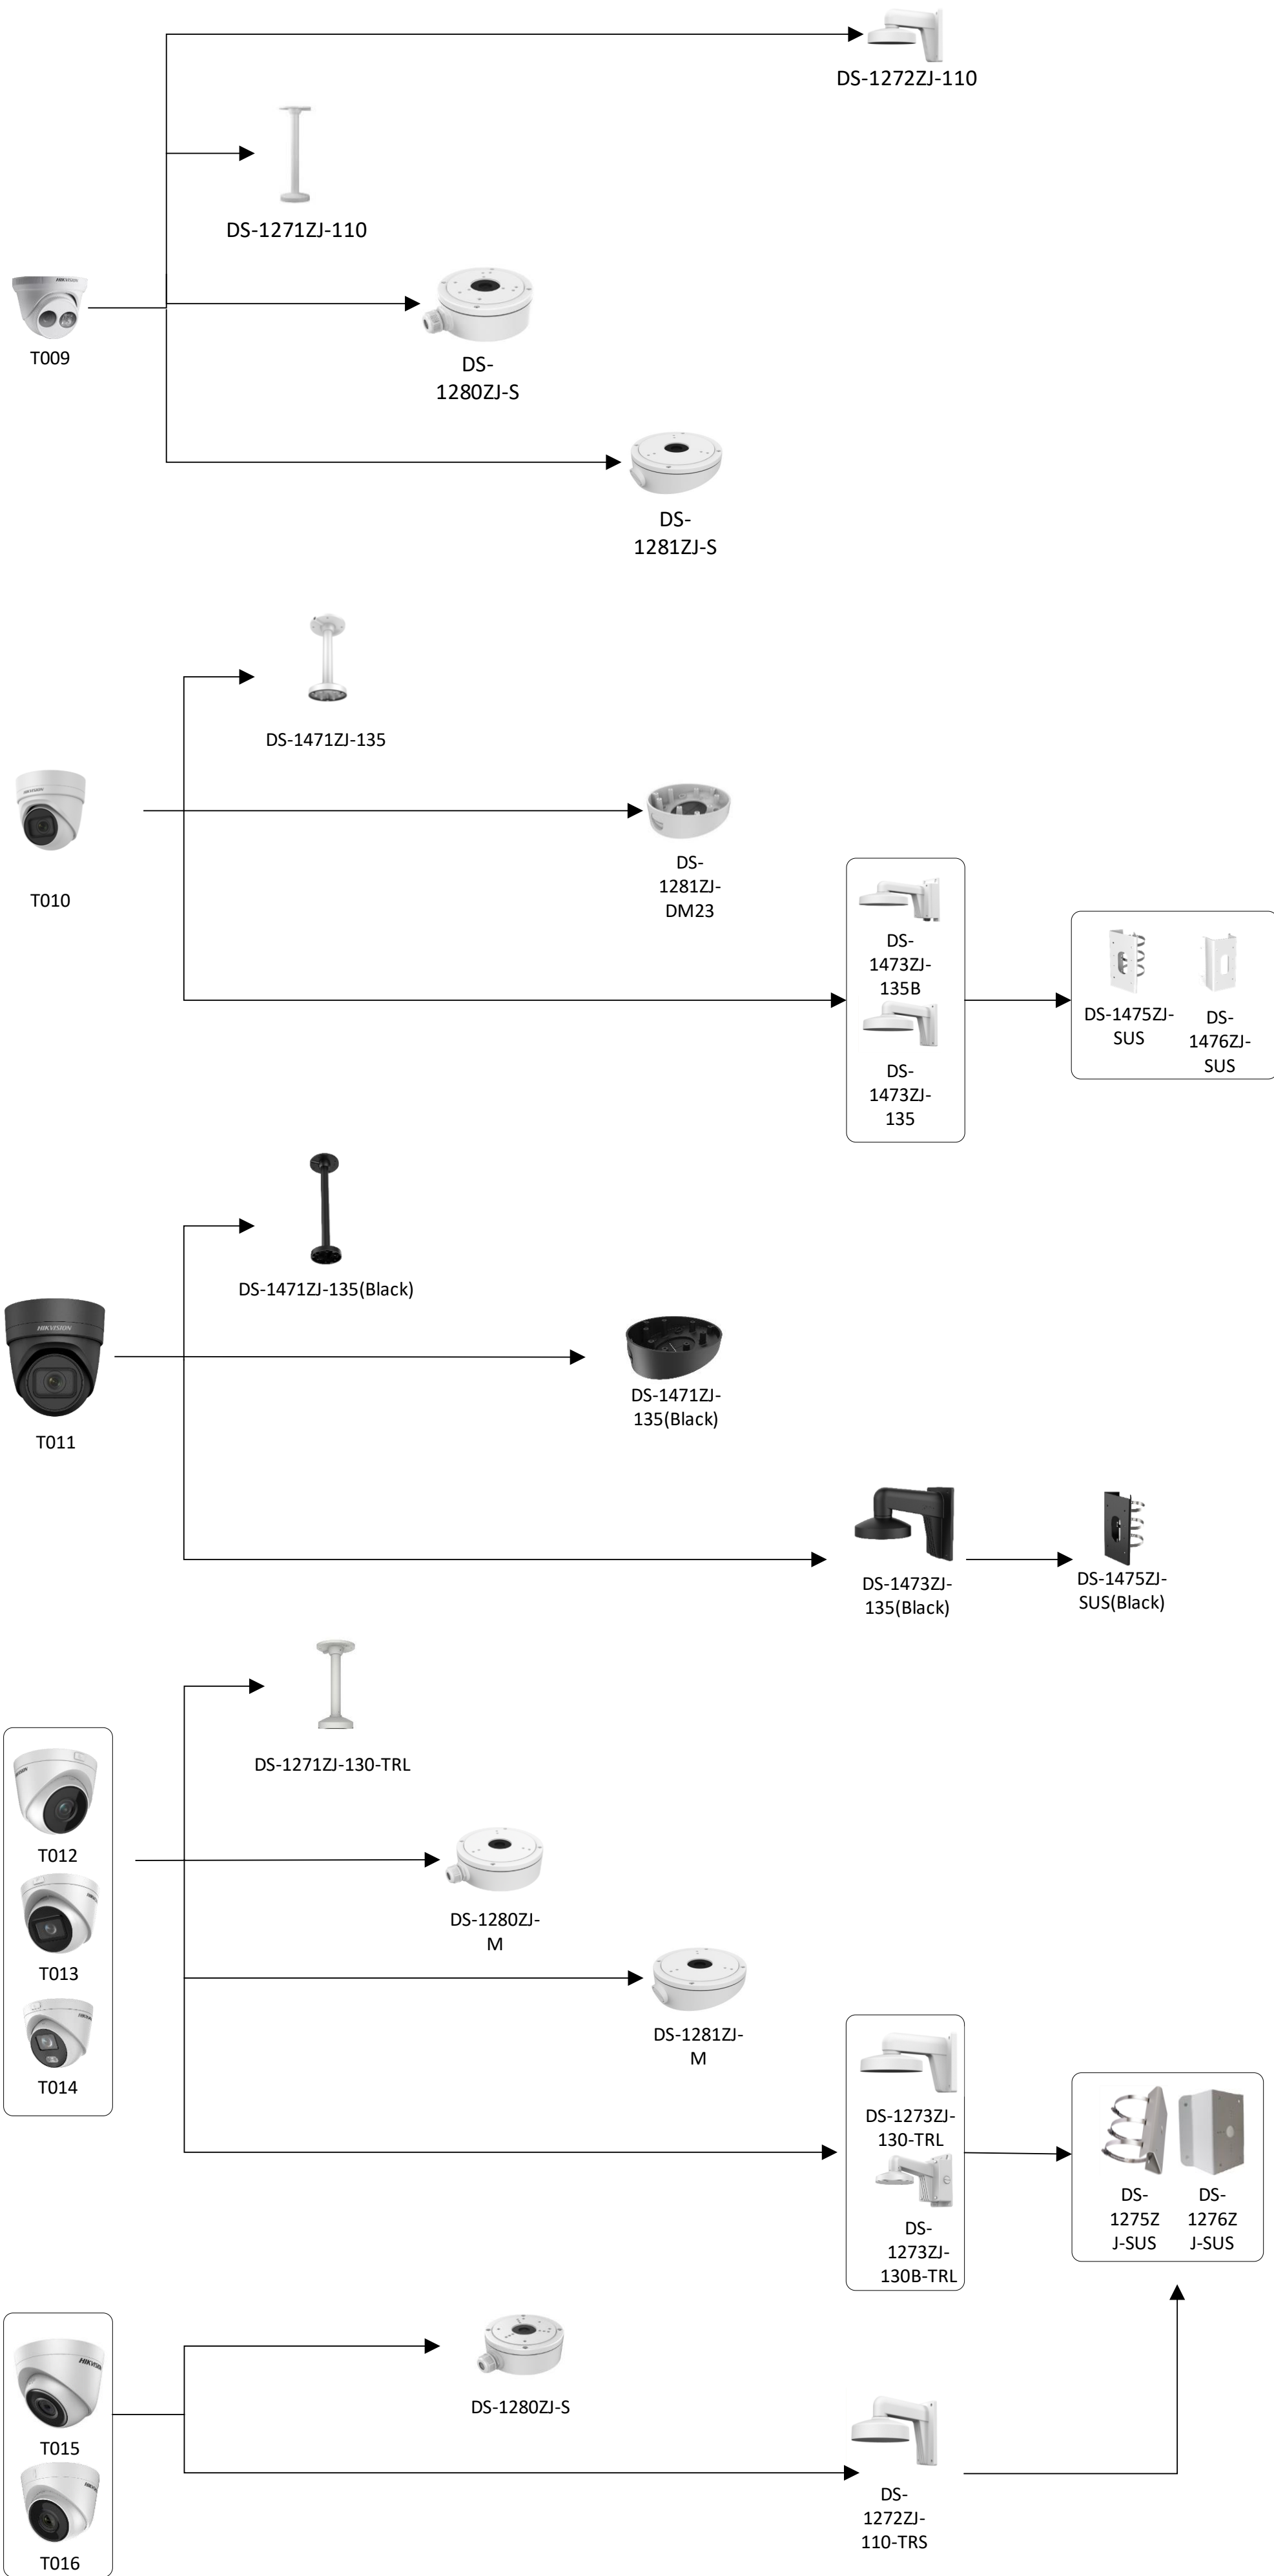

Camera Pendant Mount Indoor housing Outdoor housing Horizontal pole mount column mount Garden joint Wall Mount Junction Box Corner mount Vertical pole mount

No.	Shape	Network Camera(Turret Camera)	No.	Shape	Network Camera(Turret Camera)
T001		DS-2CD2342WD-I DS-2CD2322WD-I	T009		DS-2CD2321G0-I/NF
T002		DS-2CD2383G0-I DS-2CD2363G0-I DS-2CD2343G0-I DS-2CD2323G0-I DS-2CD2385FWD-I DS-2CD2355FWD-I DS-2CD2345FWD-I DS-2CD2335FWD-I DS-2CD2325FWD-I DS-2CD2325FHWI-I DS-2CD3363G0-I DS-2CD3343G0-I DS-2CD3323G0-I	T010		DS-2CD2H85FWD-IZS DS-2CD2H55FWD-IZS(B) DS-2CD2H45FWD-IZS DS-2CD2H35FWD-IZS DS-2CD2H25FWD-IZS DS-2CD2H25FHWI-IZS DS-2CD2H83G0-IZS DS-2CD2H63G0-IZS DS-2CD2H43G0-IZS DS-2CD2H23G0-IZS
T003		DS-2CD2385FWD-I DS-2CD2355FWD-I DS-2CD2345FWD-I DS-2CD2325FWD-I DS-2CD2383G0-I DS-2CD2363G0-I DS-2CD2343G0-I DS-2CD2323G0-I	T011		DS-2CD2H85FWD-IZS DS-2CD2H45FWD-IZS DS-2CD2H35FWD-IZS DS-2CD2H25FWD-IZS
T004		DS-2CD2346G1-I(/SL) DS-2CD2326G1-I(/SL)	T012		DS-2CD1H21WD-IZ DS-2CD1H31WD-IZ DS-2CD1H41WD-IZ
T005		DS-2CD2385G1-I DS-2CD2365G1-I DS-2CD2385FWD-I(B) (EU Model) DS-2CD2365FWD-I (EU Model) DS-2CD3385G0-I(B) DS-2CD3345G0-I(B) DS-2CD3325G0-I(B)	T013		DS-2CD1H21G0-IZ DS-2CD1H31G0-IZ DS-2CD1H23G0-IZ DS-2CD1H43G0-IZ DS-2CD1H53G0-IZ
T006		DS-2CD2H25G1-IZ(S) DS-2CD2H45G1-IZ(S) DS-2CD2H65G1-IZ(S) DS-2CD2H85G1-IZ(S) DS-2CD2H23G1-IZ(S) DS-2CD2H43G1-IZ(S) DS-2CD2H63G1-IZ(S) DS-2CD2H83G1-IZ(S)	T014		DS-2CD2347G3E-L DS-2CD2327G3E-L
T007		DS-2CD2347G1-L DS-2CD2347G1-LU DS-2CD2327G1-L DS-2CD2327G1-LU	T015		DS-2CD1301(D)-I(C) DS-2CD1321(D)-I©
T008		DS-2CD2385G1-I DS-2CD2365G1-I	T016		DS-2CD1321-I(D) DS-2CD1331-I(D) DS-2CD1331-I DS-2CD1341-I DS-2CD1313G0-I DS-2CD1323G0-I DS-2CD1343G0-I DS-2CD1353G0-I