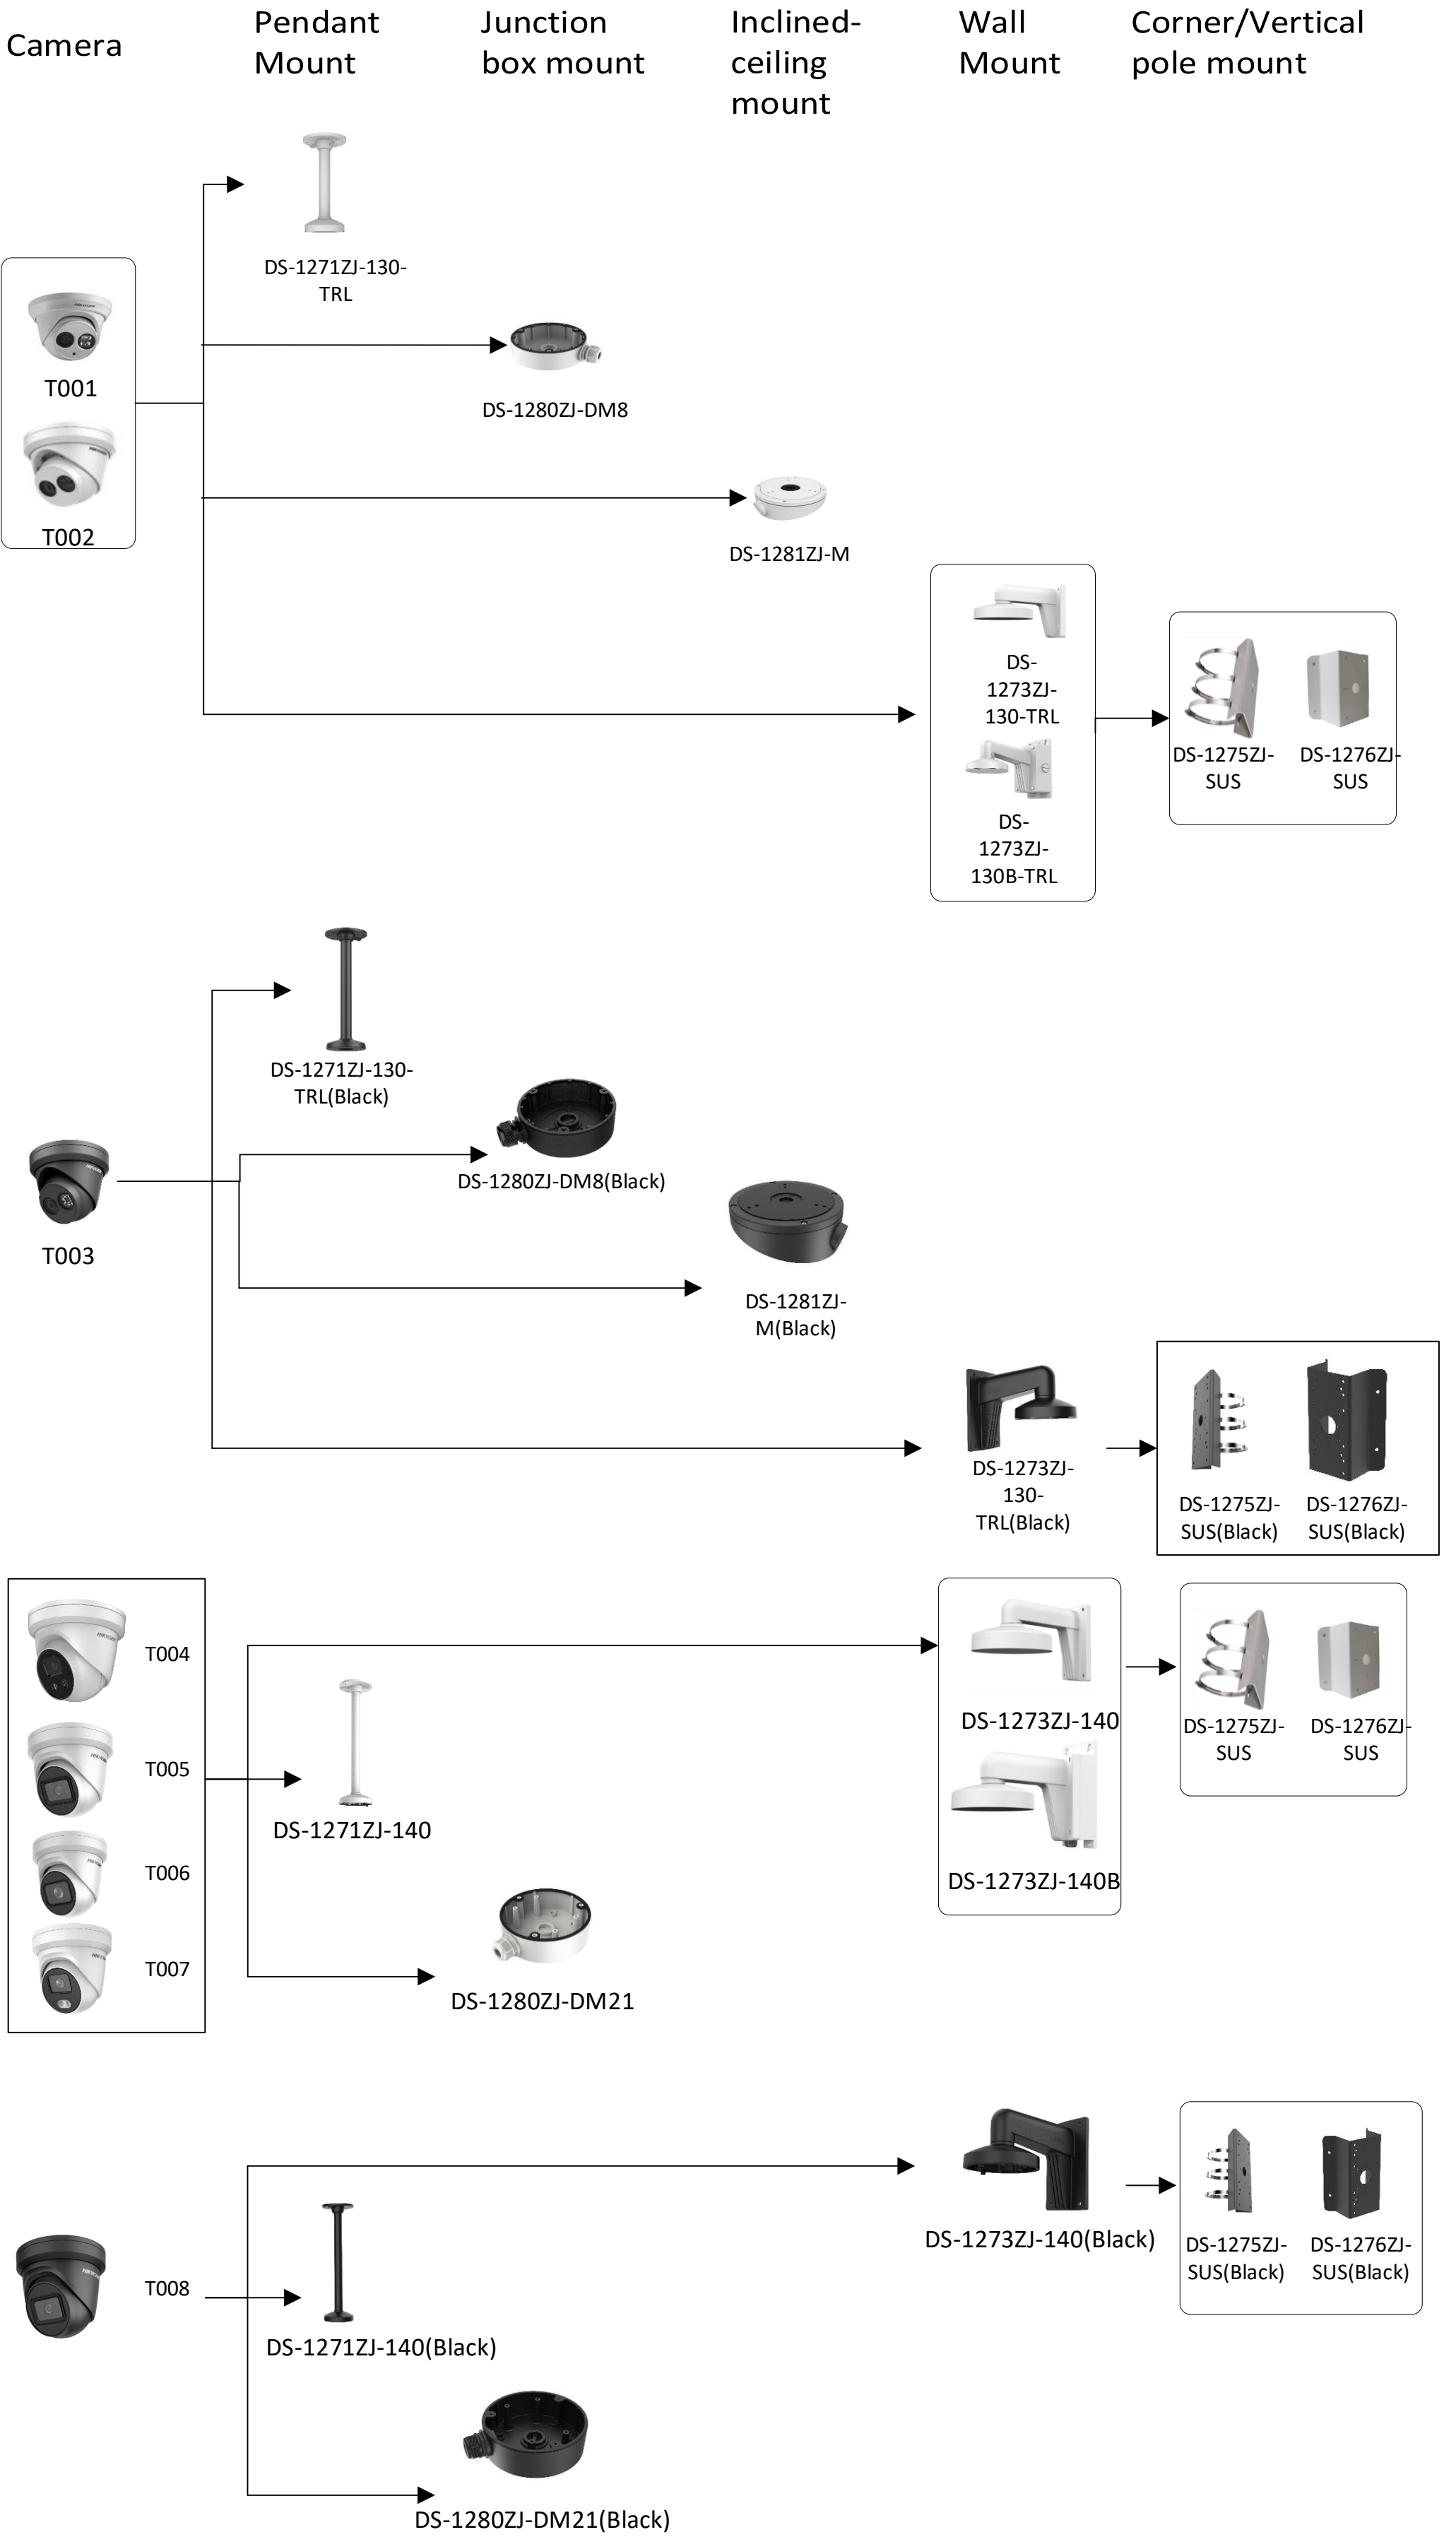

camera

In-ceiling
mount

Gang
box

Pendant
Mount

Junction
box

Wall
mount

Vertical pole
mount

Corner
mount

Camera Pendant Mount Indoor housing Outdoor housing Horizontal pole mount column mount Garden joint Wall Mount Junction Box Corner mount Vertical pole mount

No.	Shape	Network Camera(Turret Camera)	No.	Shape	Network Camera(Turret Camera)
T001		DS-2CD2342WD-I DS-2CD2322WD-I	T009		DS-2CD2321G0-I/NF
T002		DS-2CD2383G0-I DS-2CD2363G0-I DS-2CD2343G0-I DS-2CD2323G0-I DS-2CD2385FWD-I DS-2CD2355FWD-I DS-2CD2345FWD-I DS-2CD2335FWD-I DS-2CD2325FWD-I DS-2CD2325FHWI-I DS-2CD3363G0-I DS-2CD3343G0-I DS-2CD3323G0-I	T010		DS-2CD2H85FWD-IZS DS-2CD2H55FWD-IZS(B) DS-2CD2H45FWD-IZS DS-2CD2H35FWD-IZS DS-2CD2H25FWD-IZS DS-2CD2H25FHWI-IZS DS-2CD2H83G0-IZS DS-2CD2H63G0-IZS DS-2CD2H43G0-IZS DS-2CD2H23G0-IZS
T003		DS-2CD2385FWD-I DS-2CD2355FWD-I DS-2CD2345FWD-I DS-2CD2325FWD-I DS-2CD2383G0-I DS-2CD2363G0-I DS-2CD2343G0-I DS-2CD2323G0-I	T011		DS-2CD2H85FWD-IZS DS-2CD2H45FWD-IZS DS-2CD2H35FWD-IZS DS-2CD2H25FWD-IZS
T004		DS-2CD2346G1-I(/SL) DS-2CD2326G1-I(/SL)	T012		DS-2CD1H21WD-IZ DS-2CD1H31WD-IZ DS-2CD1H41WD-IZ
T005		DS-2CD2385G1-I DS-2CD2365G1-I DS-2CD2385FWD-I(B) (EU Model) DS-2CD2365FWD-I (EU Model) DS-2CD3385G0-I(B) DS-2CD3345G0-I(B) DS-2CD3325G0-I(B)	T013		DS-2CD1H21G0-IZ DS-2CD1H31G0-IZ DS-2CD1H23G0-IZ DS-2CD1H43G0-IZ DS-2CD1H53G0-IZ
T006		DS-2CD2H25G1-IZ(S) DS-2CD2H45G1-IZ(S) DS-2CD2H65G1-IZ(S) DS-2CD2H85G1-IZ(S) DS-2CD2H23G1-IZ(S) DS-2CD2H43G1-IZ(S) DS-2CD2H63G1-IZ(S) DS-2CD2H83G1-IZ(S)	T014		DS-2CD2347G3E-L DS-2CD2327G3E-L
T007		DS-2CD2347G1-L DS-2CD2347G1-LU DS-2CD2327G1-L DS-2CD2327G1-LU	T015		DS-2CD1301(D)-I(C) DS-2CD1321(D)-I©
T008		DS-2CD2385G1-I DS-2CD2365G1-I	T016		DS-2CD1321-I(D) DS-2CD1331-I(D) DS-2CD1331-I DS-2CD1341-I DS-2CD1313G0-I DS-2CD1323G0-I DS-2CD1343G0-I DS-2CD1353G0-I