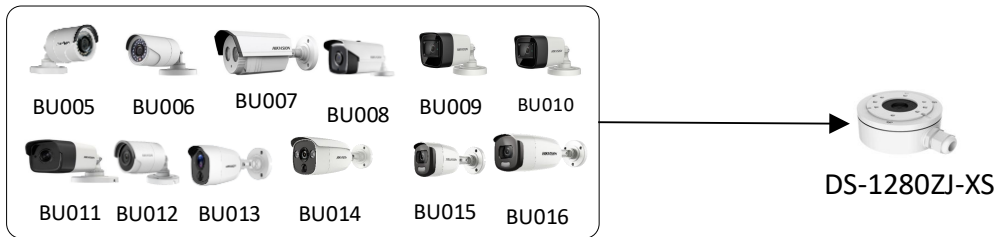

Camera

Housing

Pendant
Mount

Junction
box

Wall
Mount

Corner/pole
mount

Cardan
Joint

Column
Mount

No.	Shape	PTZ Camera	No.	Shape	PTZ Camera
PTZ001		DS-2DE1A200(I)W-DE3 DS-2DE1A400(I)W-DE3	PTZ020		DS-2DF6A836X-AEL DS-2DF6A825X-AEL DS-2DF6A436X-AEL DS-2DF6A425X-AEL DS-2DF6A236X-AEL DS-2DF6A225X-AEL
PTZ002		DS-2DE2A204(I)W-DE3 DS-2DE2A404(I)W-DE3	PTZ021		DS-2DF8A425I(N)X-AEL DS-2DF8A436I(N)X-AEL DS-2DF8A825I(N)X-AEL DS-2DF8A836I(N)X-AEL
PTZ003		DS-2DE2204IW DS-2DE2204IW-DE3/W	PTZ022		DS-2DF9C245IH-DLW DS-2DF9C435IH-DLW
PTZ004		DS-2DE2106IW-DE3	PTZ023		DS-2DF5220S-D4 DS-2DF5220S-DE4/W
PTZ005		DS-2DE3204W-DE DS-2DE3304W-DE	PTZ024		DS-2PT9122IX-D/S
PTZ006		DS-2DE4425W-DE DS-2DE4225W-DE DS-2AE4225T-D(C) DS-2AE4215T-D(C)	PTZ025		DS-2PT3326IZ-DE3 DS-2PT3122IZ-DE3
PTZ007		DS-2AE4225TI-D(C) DS-2AE4215TI-D(C) DS-2DE4425IW-DE DS-2DE4415IW-DE DS-2DE4225IW-DE DS-2DE4215IW-DE	PTZ026		DS-2PT3306IZ-DE3
PTZ008		DS-2DE4A220IW-DE DS-2DE4A320IW-DE DS-2DE4A425IW-DE DS-2DE4A404IW-DE DS-2DE4A225IW-DE DS-2DE4A215IW-DE DS-2DE4A204IW-DE	PTZ027		DS-2PT5326IZ-DE
PTZ009		DS-2DE5432IW-AE DS-2DE5425IW-AE DS-2DE5232IW-AE DS-2DE5225IW-AE DS-2AE5232TI-A (C) DS-2AE5225TI-A (C)	PTZ028		DS-2PT5306IZ-DE DS-2PT5306BZ-DE
PTZ010		DS-2DF5232X-AEL DS-2DF5225X-AEL	PTZ029		DS-2DP1636IZIX-D/236
PTZ011		DS-2DE5425W-AE DS-2DE5330W-AE DS-2DE5320W-AE DS-2DE5232W-AE DS-2DE5225W-AE DS-2AE5232T-A (C) DS-2AE5225T-A (C) DS-2AE5225T-A3 (C)	PTZ030		DS-2DP0818IZIX-D DS-2DP0818ZX-D(B) DS-2DP1636ZX-D(B) DS-2DP1636ZIX-D(B) DS-2DP0818ZIX-D(B)
PTZ012		DS-2DF7232IX-AEL DS-2DF7232IX-AELW DS-2DF7225IX-AEL DS-2DF7225IX-AELW	PTZ031		DS-2DP0818Z-D DS-2DP1636Z-D