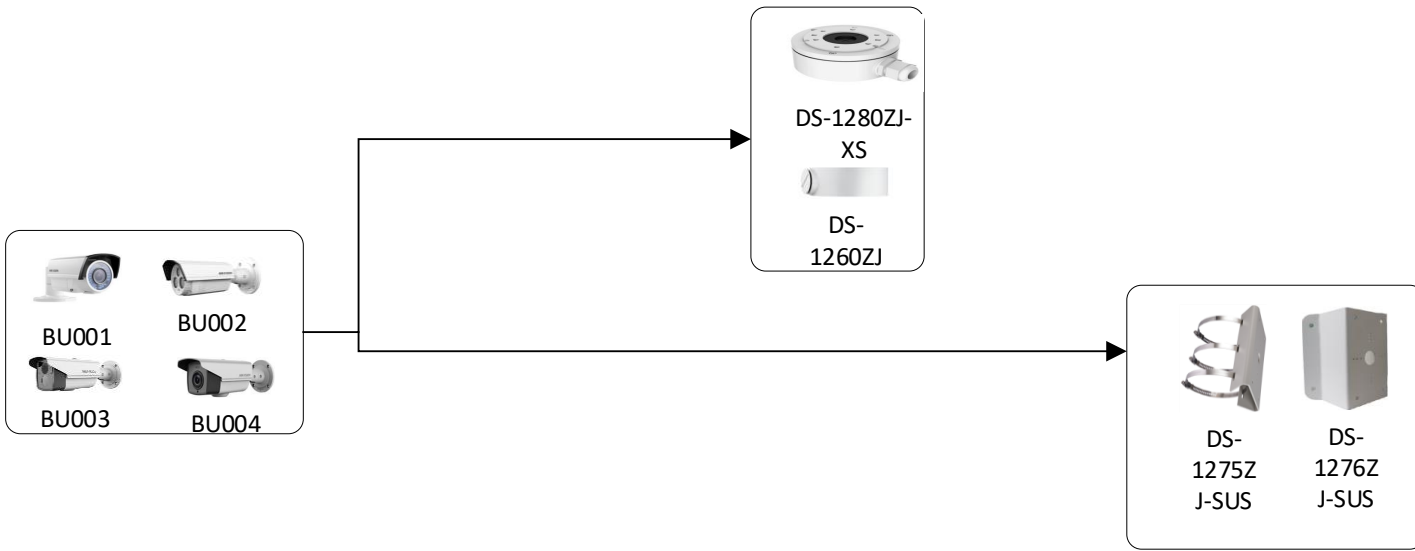

Camera

Housing

Pendant
Mount

Junction
box

Wall
Mount

Corner/pole
mount

Cardan
Joint

Column
Mount

No.	Shape	PTZ Camera	No.	Shape	PTZ Camera
PTZ001		DS-2DE1A200(I)W-DE3 DS-2DE1A400(I)W-DE3	PTZ020		DS-2DF6A836X-AEL DS-2DF6A825X-AEL DS-2DF6A436X-AEL DS-2DF6A425X-AEL DS-2DF6A236X-AEL DS-2DF6A225X-AEL
PTZ002		DS-2DE2A204(I)W-DE3 DS-2DE2A404(I)W-DE3	PTZ021		DS-2DF8A425I(N)X-AEL DS-2DF8A436I(N)X-AEL DS-2DF8A825I(N)X-AEL DS-2DF8A836I(N)X-AEL
PTZ003		DS-2DE2204IW DS-2DE2204IW-DE3/W	PTZ022		DS-2DF9C245IH-DLW DS-2DF9C435IH-DLW
PTZ004		DS-2DE2106IW-DE3	PTZ023		DS-2DF5220S-D4 DS-2DF5220S-DE4/W
PTZ005		DS-2DE3204W-DE DS-2DE3304W-DE	PTZ024		DS-2PT9122IX-D/S
PTZ006		DS-2DE4425W-DE DS-2DE4225W-DE DS-2AE4225T-D(C) DS-2AE4215T-D(C)	PTZ025		DS-2PT3326IZ-DE3 DS-2PT3122IZ-DE3
PTZ007		DS-2AE4225TI-D(C) DS-2AE4215TI-D(C) DS-2DE4425IW-DE DS-2DE4415IW-DE DS-2DE4225IW-DE DS-2DE4215IW-DE	PTZ026		DS-2PT3306IZ-DE3
PTZ008		DS-2DE4A220IW-DE DS-2DE4A320IW-DE DS-2DE4A425IW-DE DS-2DE4A404IW-DE DS-2DE4A225IW-DE DS-2DE4A215IW-DE DS-2DE4A204IW-DE	PTZ027		DS-2PT5326IZ-DE
PTZ009		DS-2DE5432IW-AE DS-2DE5425IW-AE DS-2DE5232IW-AE DS-2DE5225IW-AE DS-2AE5232TI-A (C) DS-2AE5225TI-A (C)	PTZ028		DS-2PT5306IZ-DE DS-2PT5306BZ-DE
PTZ010		DS-2DF5232X-AEL DS-2DF5225X-AEL	PTZ029		DS-2DP1636IZIX-D/236
PTZ011		DS-2DE5425W-AE DS-2DE5330W-AE DS-2DE5320W-AE DS-2DE5232W-AE DS-2DE5225W-AE DS-2AE5232T-A (C) DS-2AE5225T-A (C) DS-2AE5225T-A3 (C)	PTZ030		DS-2DP0818IZIX-D DS-2DP0818ZX-D(B) DS-2DP1636ZX-D(B) DS-2DP1636ZIX-D(B) DS-2DP0818ZIX-D(B)
PTZ012		DS-2DF7232IX-AEL DS-2DF7232IX-AELW DS-2DF7225IX-AEL DS-2DF7225IX-AELW	PTZ031		DS-2DP0818Z-D DS-2DP1636Z-D