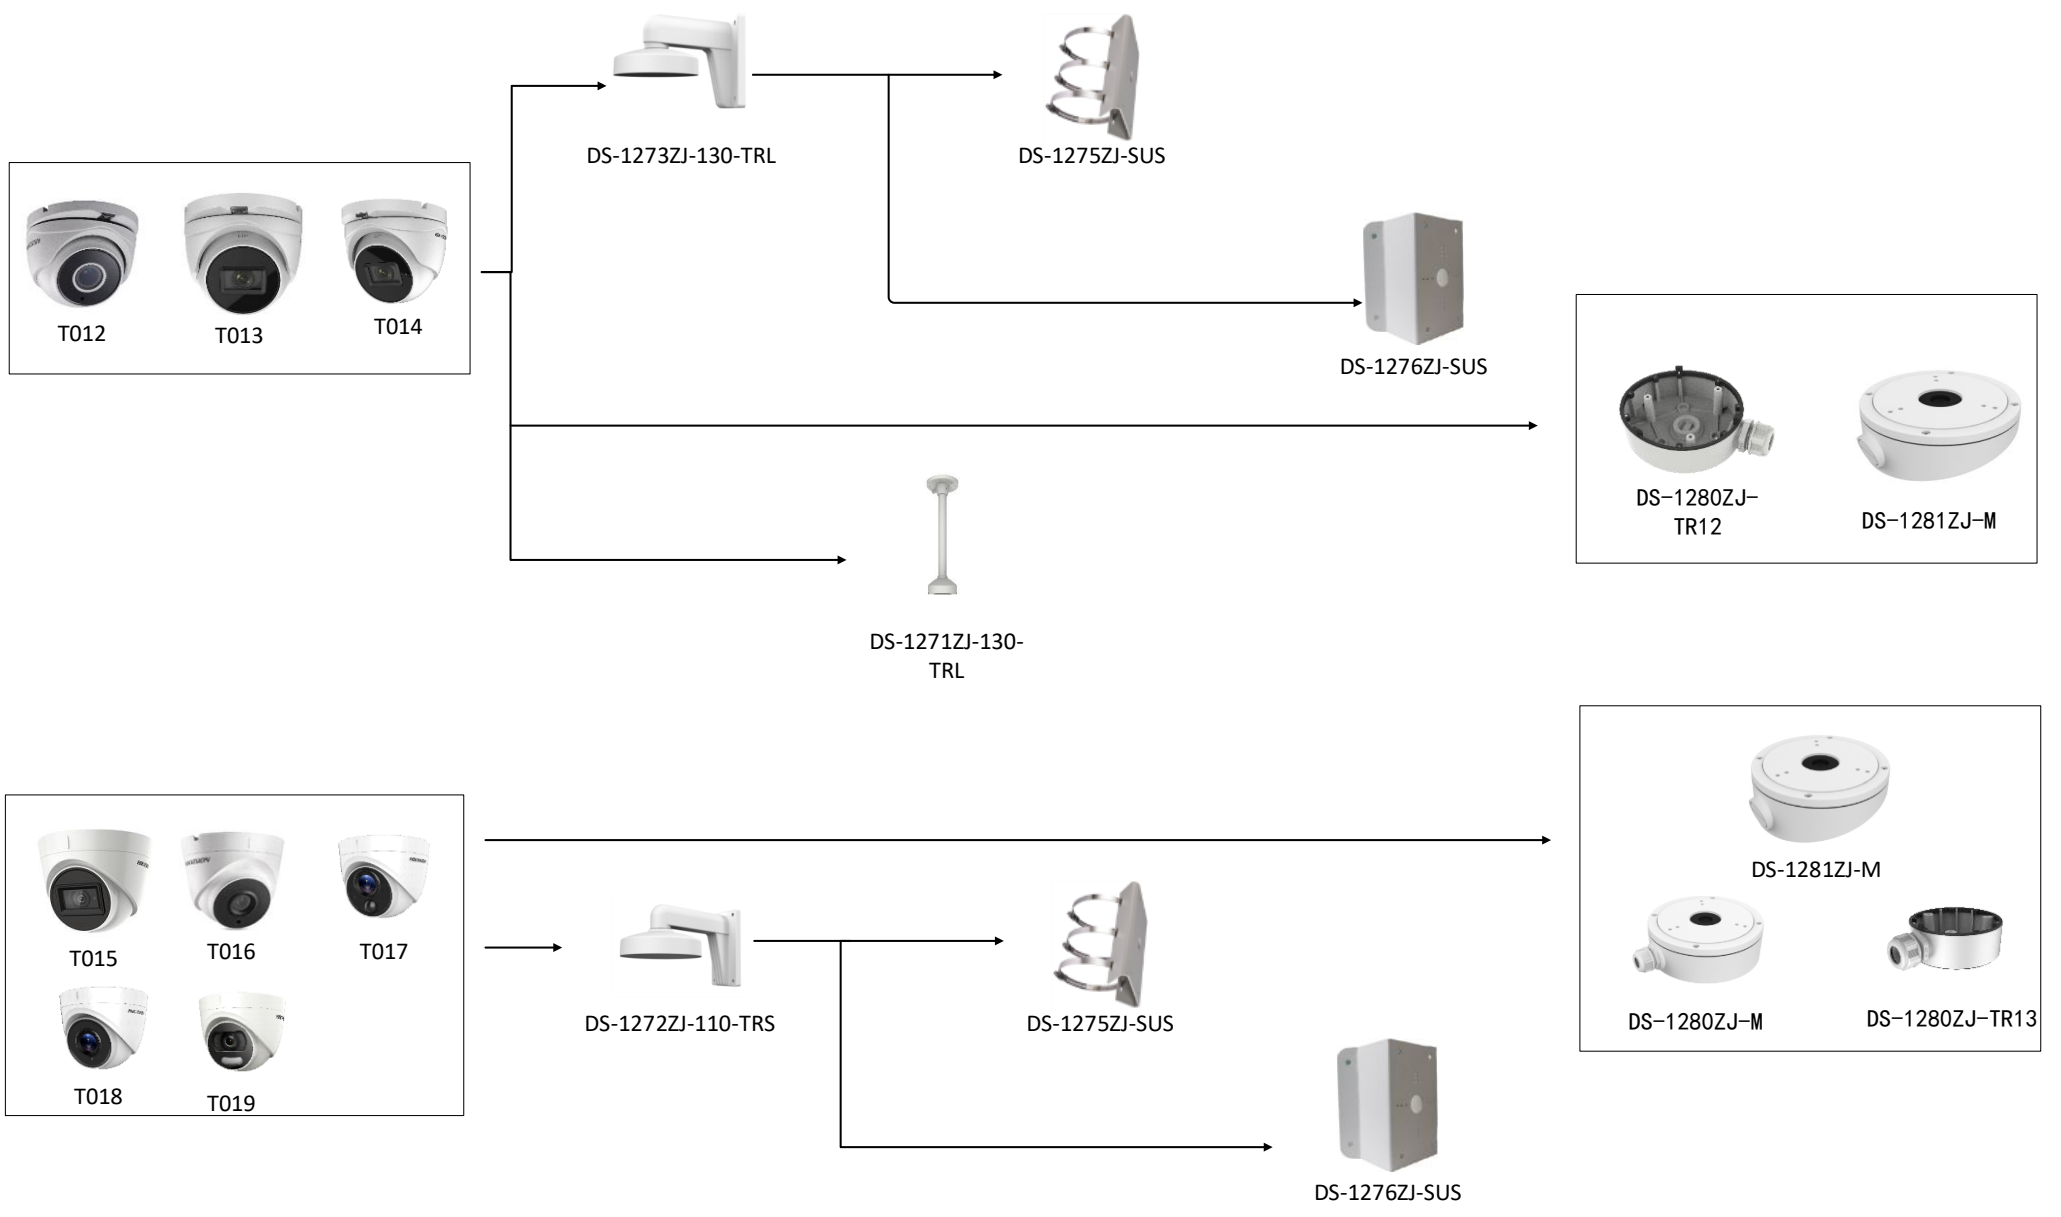

DS-1276ZJ-SUS

DS-1271ZJ-130-TRL

DS-1280ZJ-M

DS-1281ZJ-M

No.	Shape	Anolog Camera(Box&Bullet Camera)	No.	Shape	Anolog Camera(Box&Bullet Camera)
BX001		DS-2CC12D9T- (A) DS-2CC12D9T-E	BU011		DS-2CE16D8T-IT (P) (F) / (E) DS-2CE16H5T-IT (P) (E) DS-2CE16H0T-IT (P) F
BX002		DS-2CE37U8T-A	BU012		DS-2CE17U8T-IT
BU001		DS-2CE15A2P (N) -VFIR3	BU013		DS-2CE11D8T-PIRL (P) (O) DS-2CE11H0T-PIRL (P) (O) DS-2CE11D0T-PIRL (P) (O)
BU002		DS-2CC12A2P-IT5 DS-2CE16C2T-IT5	BU014		DS-2CE10DFT-F
BU003		DS-2CC12A7- (A) VFIT3	BU015		DS-2CE12D8T-PIRL (O) DS-2CE12H0T-PIRL (O) DS-2CE18U8T-IT3 DS-2CE12D0T-PIRL (O)
BU004		DS-2CE16D9T-AIRAZH	BU016		DS-2CE12DFT-F
BU005		DS-2CE16C0T-IR (F) DS-2CE16C2T-IR DS-2CE16D0T-IR (F) / (E) DS-2CE16D0T-I3F DS-2CE16D3T-I3F DS-2CE16D0T-I2FD DS-2CE16D0T-I2FB	BU017		DS-2CE16C8T-IW3Z
BU006		DS-2CE16C0T-IRP (F) DS-2CE16C2T-IRP DS-2CE16D0T-IRP (F) / (E) DS-2CE16D3T-I3PF DS-2CE16D0T-I2PFD DS-2CE16D0T-I2PFB	BU018		DS-2CC12D9T-AIT3ZE DS-2CE16D8T- (A) IT3Z (F) DS-2CE16D8T-IT3ZE
BU007		DS-2CE16C2T-IT1/IT3	BU019		DS-2CE16H0T- (A) IT3ZF DS-2CE19H8T- (A) IT3ZF DS-2CE19U1T- (A) IT3ZF DS-2CE19U7T- (A) IT3ZF DS-2CE19D3T- (A) IT3ZF
BU008		DS-2CC12D9T-IT3E/IT5E DS-2CE16C0T-IT1 (F) /IT3 (F) /IT5 (F) DS-2CE16D0T- IT1 (F) (E) /IT3 (F) (E) /IT5 (F) (E) DS-2CE16D8T- IT1 (F) (E) /IT3 (F) (E) /IT5 (F) (E) DS-2CE16H5T-IT1 (E) /IT3 (E) /IT5 (E) DS-2CE16H0T-IT1/3/5F (E)	BU020		DS-2CE16C2T-VFIR3 DS-2CE16D0T-VFIR3F/E
BU009		DS-2CE16D3T-IT3F DS-2CE16U0T-IT3F	BU021		DS-2CE19U8T- (A) IT3Z
BU010		DS-2CE16H8T-ITF DS-2CE16U7T-ITF DS-2CE16H8T-IT1/3/5F DS-2CE16U1T-IT1/3/5F DS-2CE16U7T-IT3/5F DS-2CE16D3T-IT (P) F DS-2CE16U1T-IT (P) F DS-2CE16U0T-IT (P) F			

Camera

Housing

Pendant
Mount

Junction
box

Wall
Mount

Corner/pole
mount

Cardan
Joint

Column
Mount