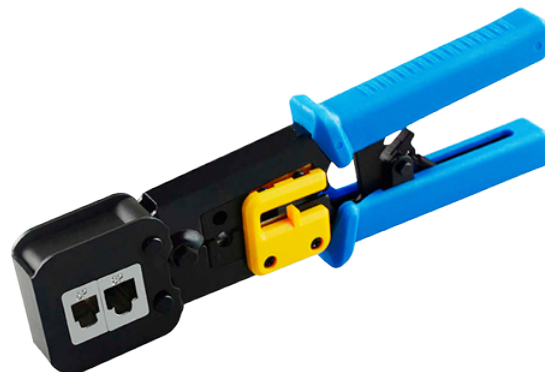

CON300-CRIM-EZ

Herramienta crimpadora para
conector pasante

Modelo profesional de alta calidad

Conectores: EZ-RJ45, RJ11, RJ12 y
RJ22

Cable: UTP

Fácil y rápido de usar

Cuchilla cortadora de cable

Herramienta crimpadora

Tipo de cable compatible: EZ-RJ45, RJ11, RJ12, RJ22

Contiene cuchilla para cortar y pelar cable

Compatible con conector CON300-CAT6-EZ, CON-300 y cables UTP5E-300 / UTP5E-300-H / UTP6E-300 / UTP6E-300-H

Specifications

Tipo de conectores compatibles EZ-RJ45, RJ11, RJ12, RJ22

Tipo de cable compatible UTP

Cuchilla cortadora de cable Sí